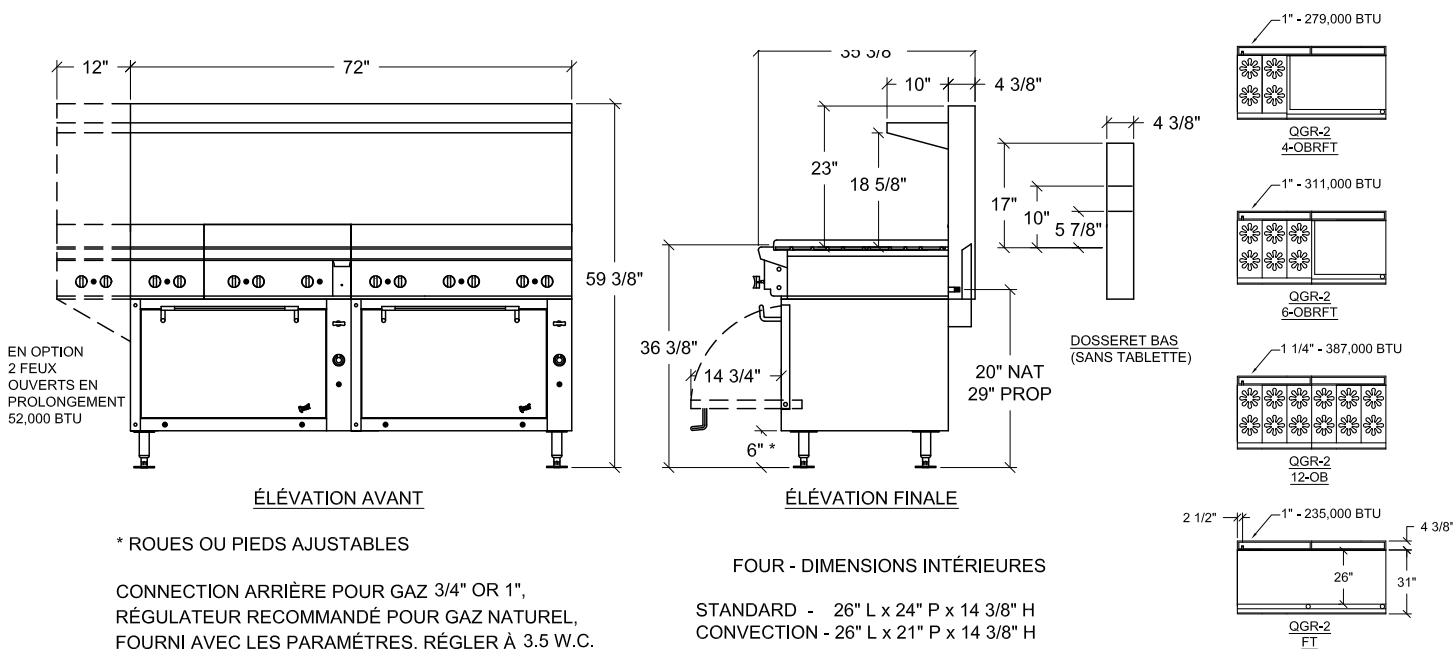

Choisissez parmi une sélection de dessus de cuisson les plus populaires.

DESSUS	MODÈLE	BTU	CONNECTION GAZ	POIDS
	40B- (R or L)FT Quatre Feux Ouverts. Grilloir D ou G	279,000	1"	1180 livres / 535 kilos
	60B- (D or G)FT Six Feux Ouverts	311,000	1"	1160 livres / 526 kilos
	120B Douze Feux Ouverts	387,000	1 1/4"	1020 livres / 463 kilos
	FT Grilloir 72" de large	235,000	1"	1290 livres / 585 kilos

Caractéristiques en Option

DESSUS	MODÈLE	BTU	CONNECTION GAZ	POIDS
Extension de Deux Feux Ouverts Un 12" disponible, sur la gauche ou la droite. Pour 2 feux ouverts.				
	EXT20B 2 OB Extension	52,000	1 1/4" avec champs libre	75 livres / 34 kilos

Dossier Disponible en Option

- Dossier haut et une tablette uni ou tubulaire
- Dossier haut et double tablette uni ou tubulaire
- Dossier bas (sans tablette) 6", 10", ou 17" de haut

AVIS: Les dimensions sont exactes au moment de cette publication mais sujet à changement sans préavis. Si les mesures sont contraignantes, consultez l'usine de fabrication.

Quest

QUEST Metal Products Limited
889 Erin St, Winnipeg, MB R3G 2W6
Tel: 204.786.2403 Fax: 204.783.7598
Email: sales@questmp.ca

Distribué au Canada par:
Russell Food Equipment Ltd.
russellfood.ca